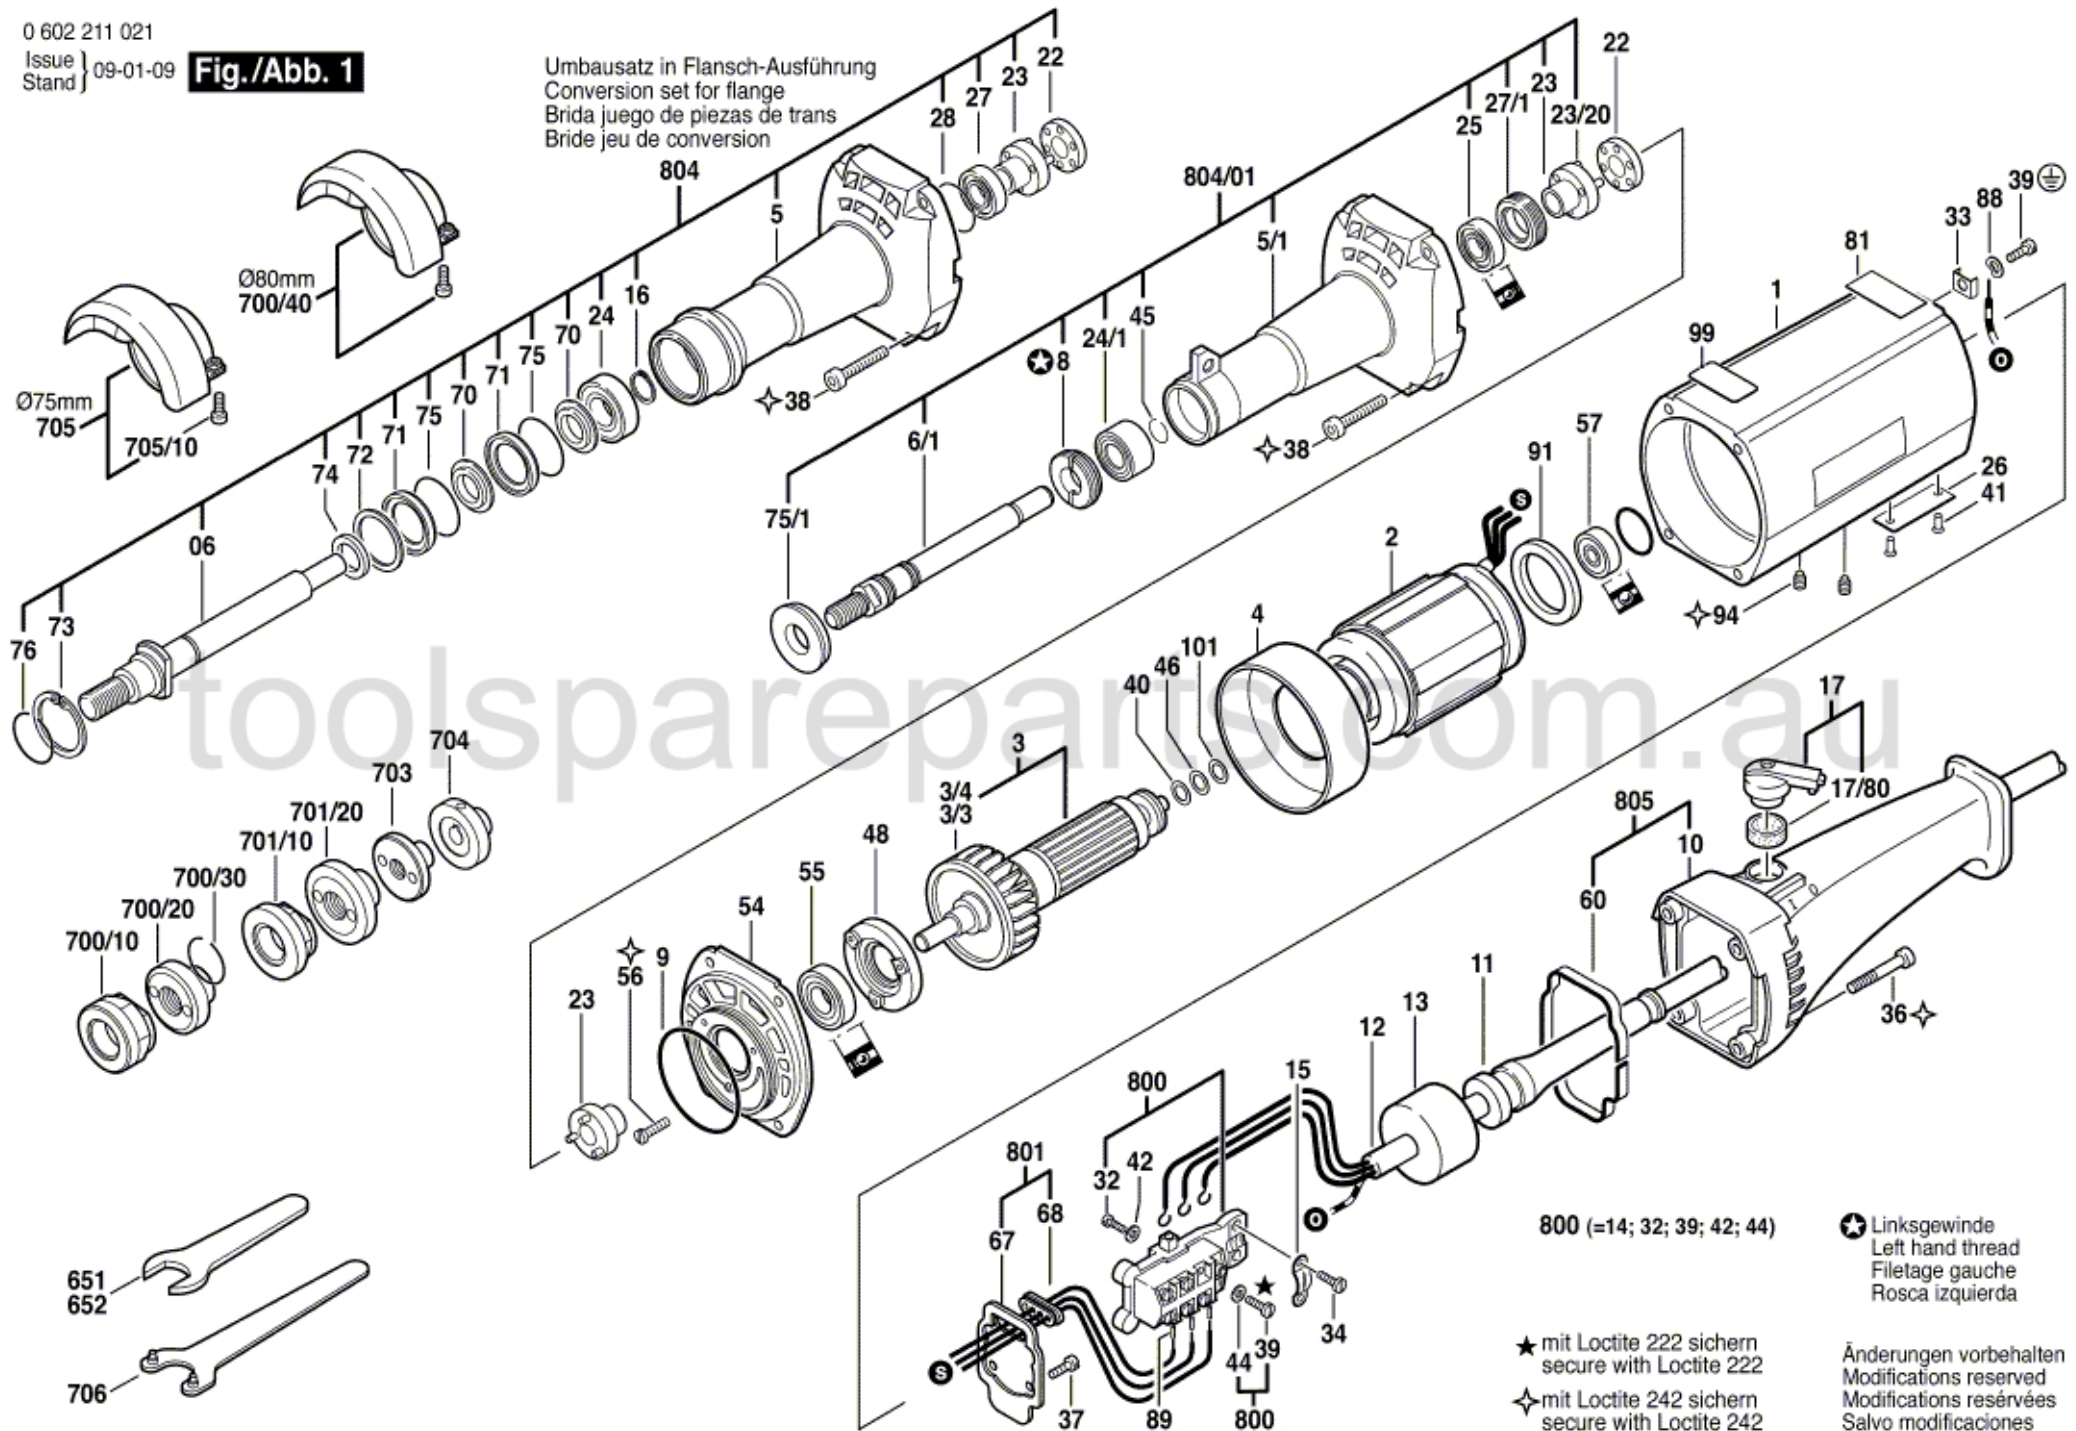

0 602 211 021

Issue
Stand } 09-01-09

Fig./Abb. 1

Umbausatz in Flansch-Ausführung
Conversion set for flange
Brida juego de piezas de trans
Bride jeu de conversion

800 (=14; 32; 39; 42; 44)

★ Linksgewinde
Left hand thread
Filetage gauche
Rosca izquierda

★ mit Loctite 222 sichern
secure with Loctite 222
✦ mit Loctite 242 sichern
secure with Loctite 242

Änderungen vorbehalten
Modifications reserved
Modifications réservées
Salvo modificaciones